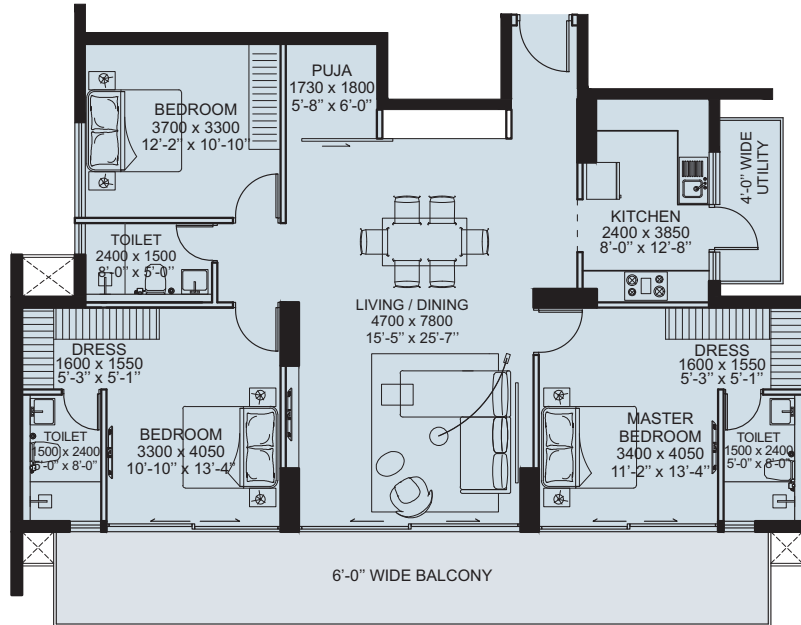

# ILD Arete Sohna Floor Plan, 3BHK 1998

## UNIT PLANNING

3 BHK

Area: 1998 sq.ft.